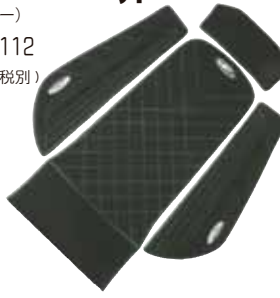

DUAL COLOR STITCH

¥6,500 (税別)

品番 JT-SPL008

800SX-R MAT KIT

4PC MAT KIT Rail Cap Style

*オプション (リフター)

品番 JT-KSXR1113 ¥33,000 (税別)

4PC MAT KIT STD Type

*オプション (リフター)

品番 JT-KSXR1112 ¥32,000 (税別)

R.R.P. CHIN PAD

¥43,000 (税別)

品番 JT-RRP101

HOOD PAD BLOCK

¥3,500 (税別)

品番 JT-BLOCK1